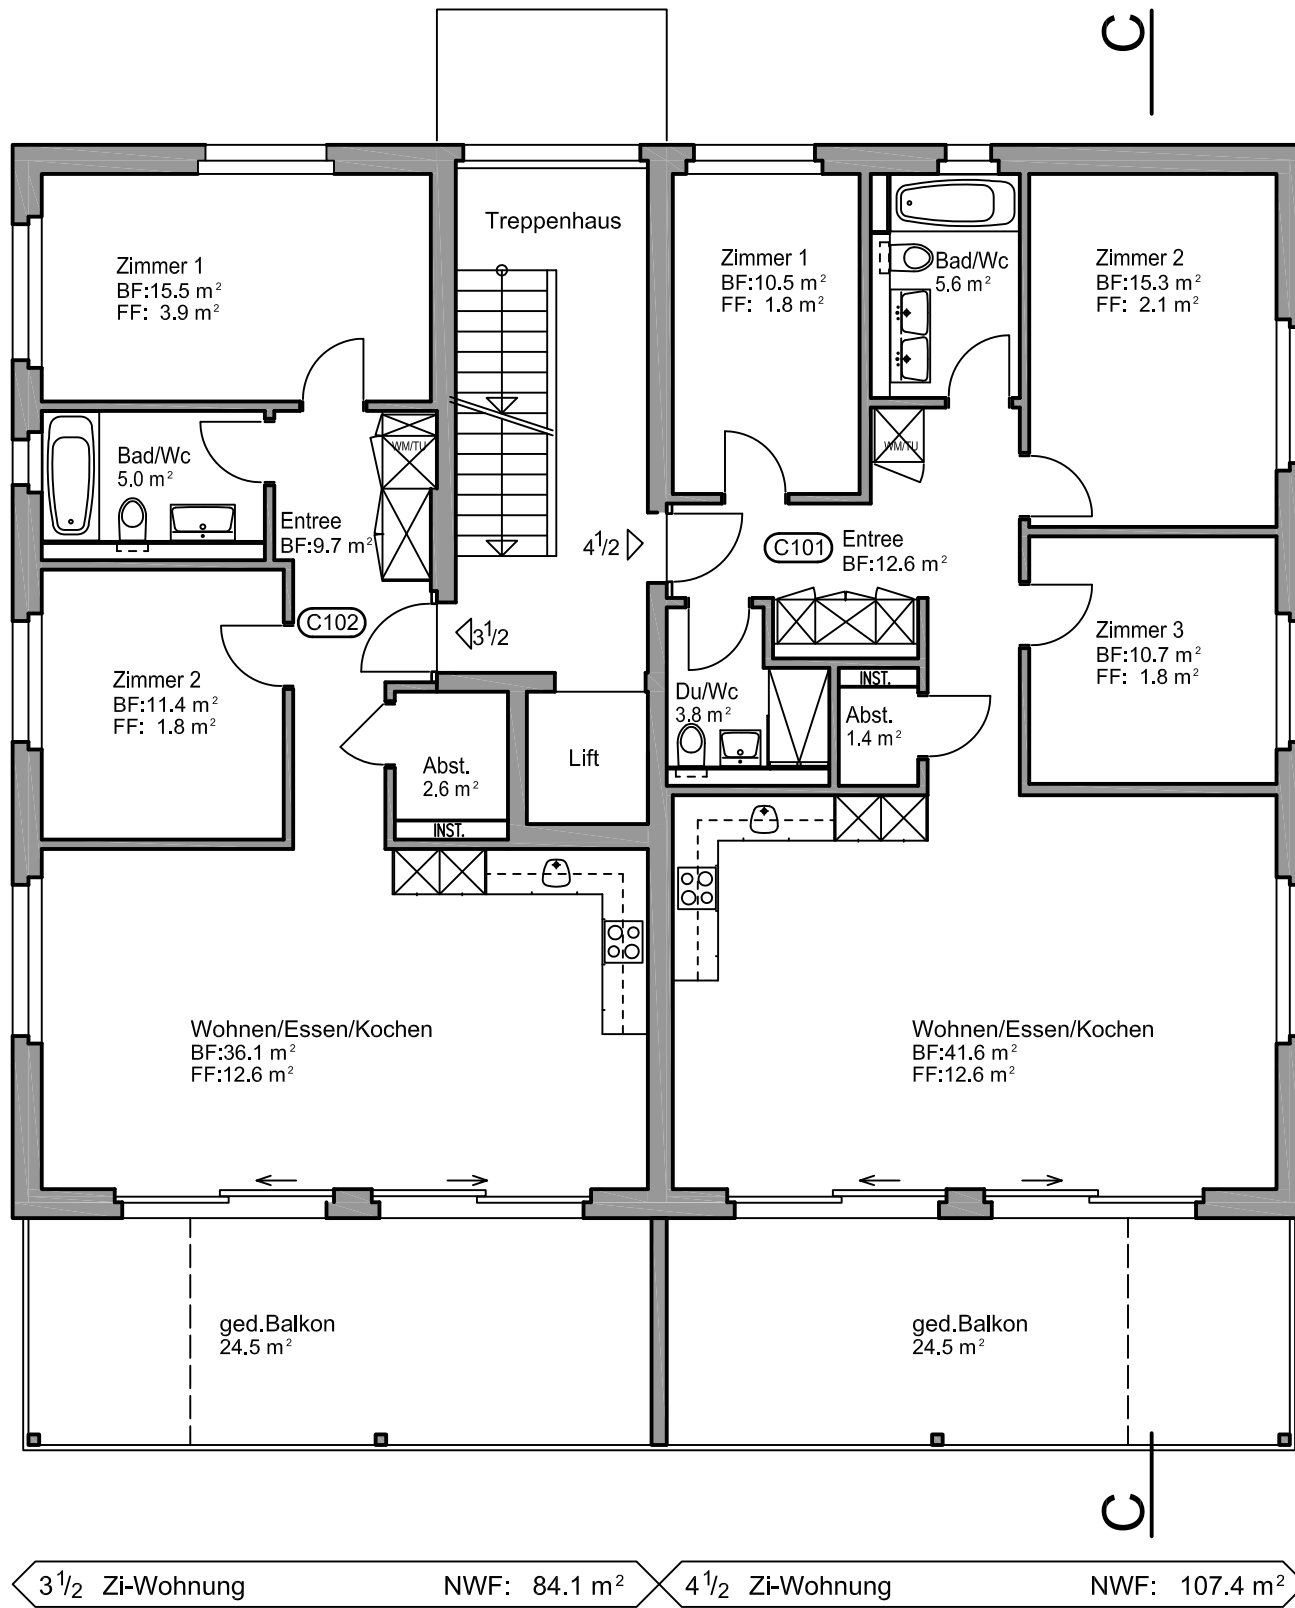

ARCHI - TEAM CB GmbH

Planung + Bauleitung

UNTERDORFSTRASSE 32
 CH - 8494 BAUMA
 TEL. 052/397'11'11
 MAIL: c.bosshard@archi-team.ch
 DATUM: 30.06.2023/cb

Mst. 1:100

3 1/2 Zi-Wohnung NWF: 84.1 m² 4 1/2 Zi-Wohnung NWF: 107.4 m²

Obergeschoss MFH C